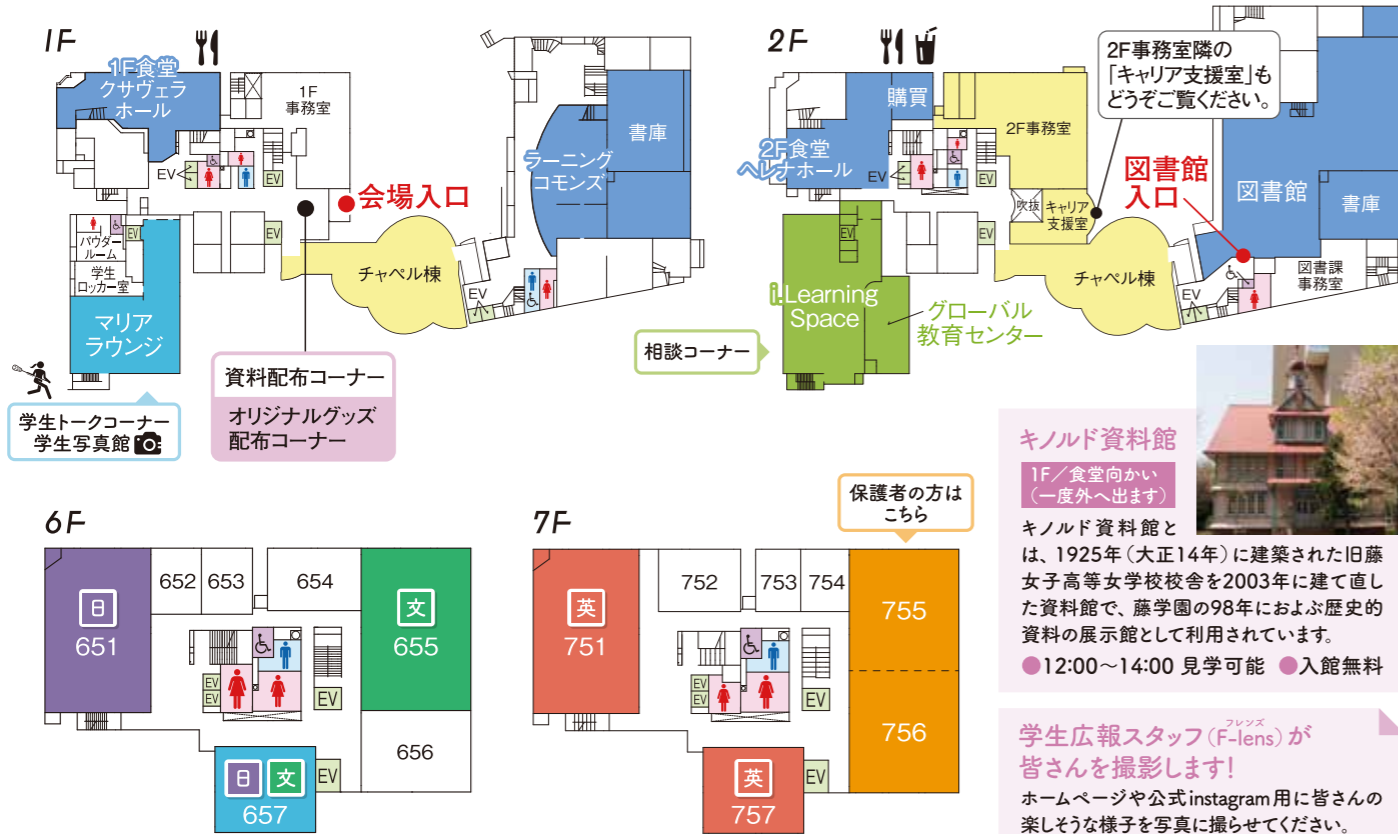

# Summer Open Campus

## 北16条キャンパス

### 文学部 (英語文化学科/日本語・日本文学科/文化総合学科)

●わからないことがありましたら、腕章を付けている案内係の学生や教職員にお気軽に声をかけください。  
●2F図書館や食堂を控室としてご利用いただけます。●お帰りの前に、アンケートの回答をお願いします。